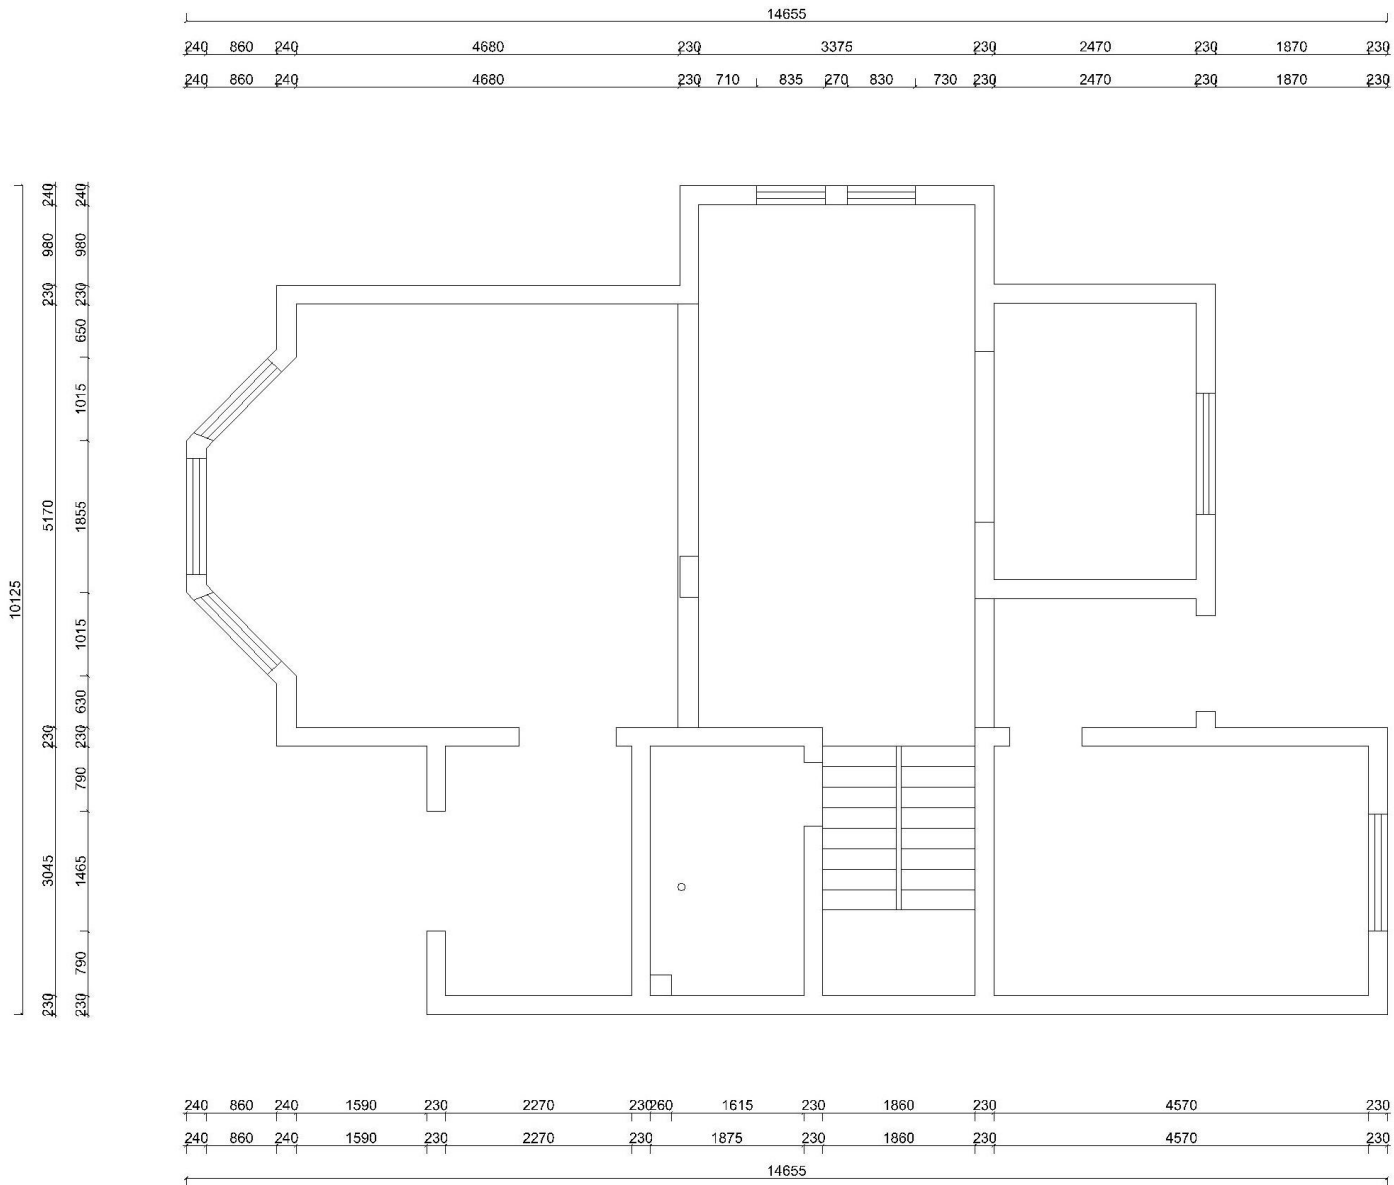

代表作简析

Representative work

原始
户型

罗小娟 / 主任设计师