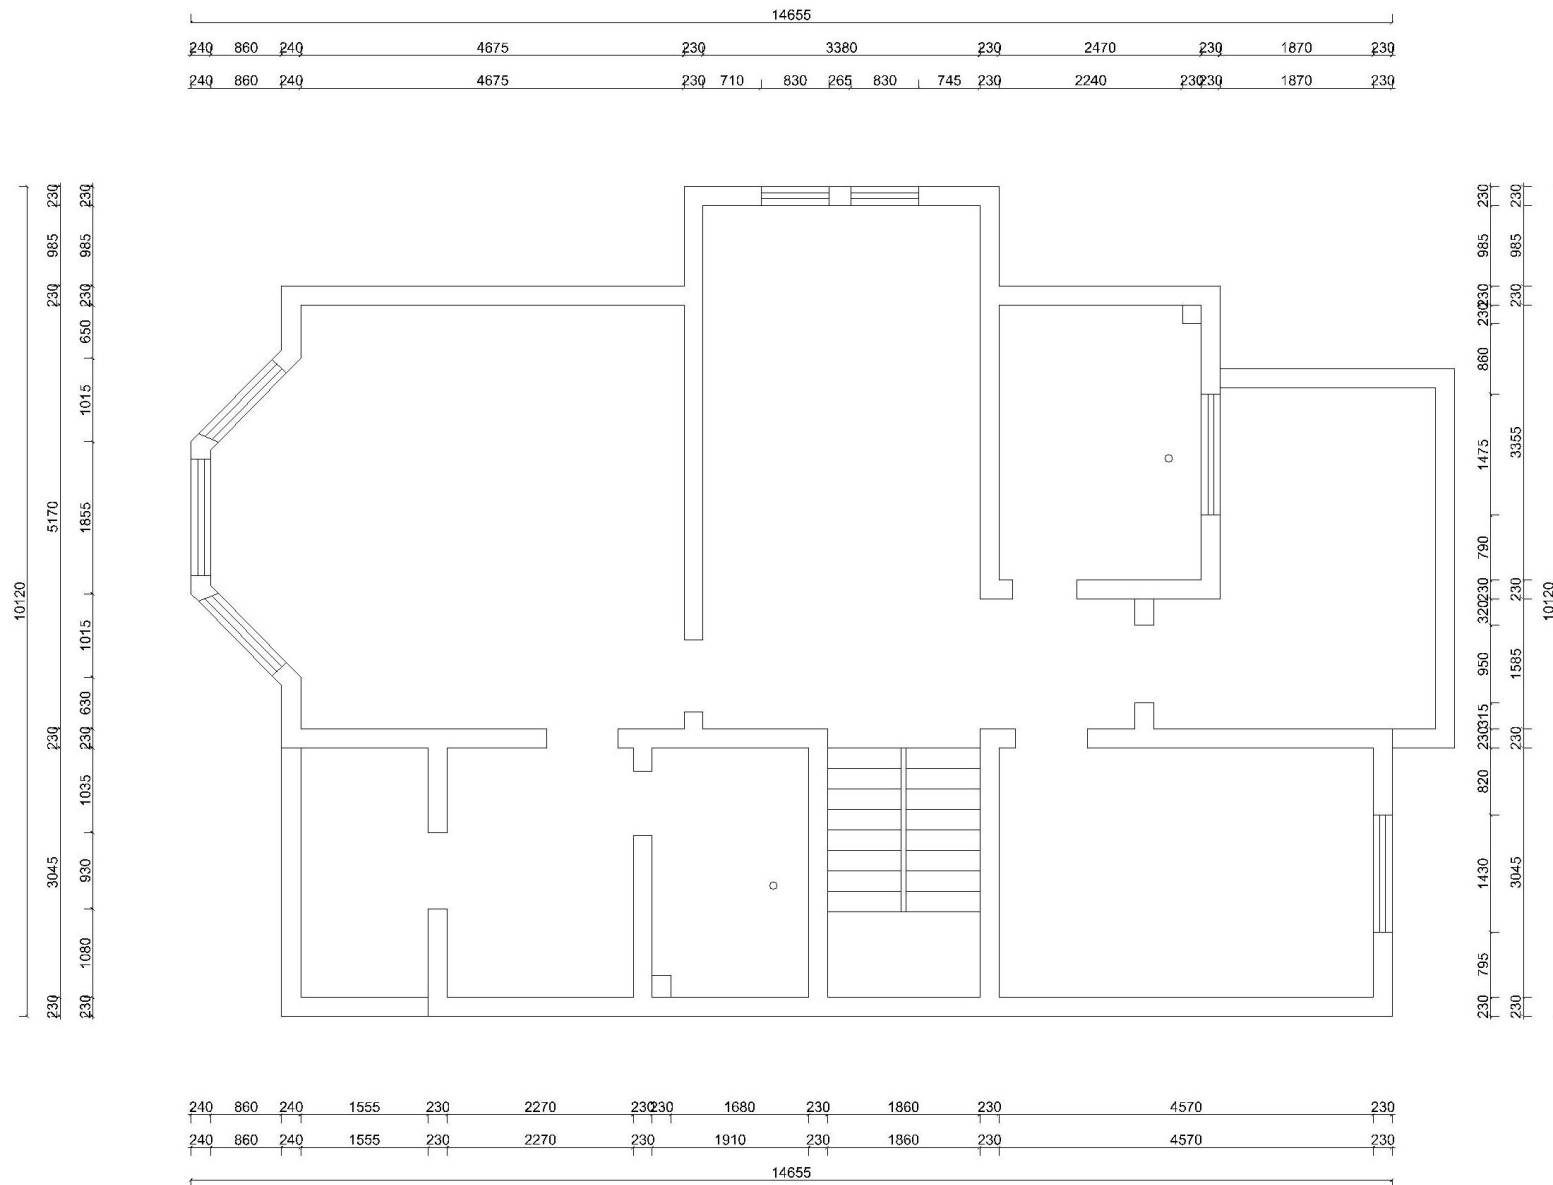

■ 代表作简析

Representative work

原始
户型