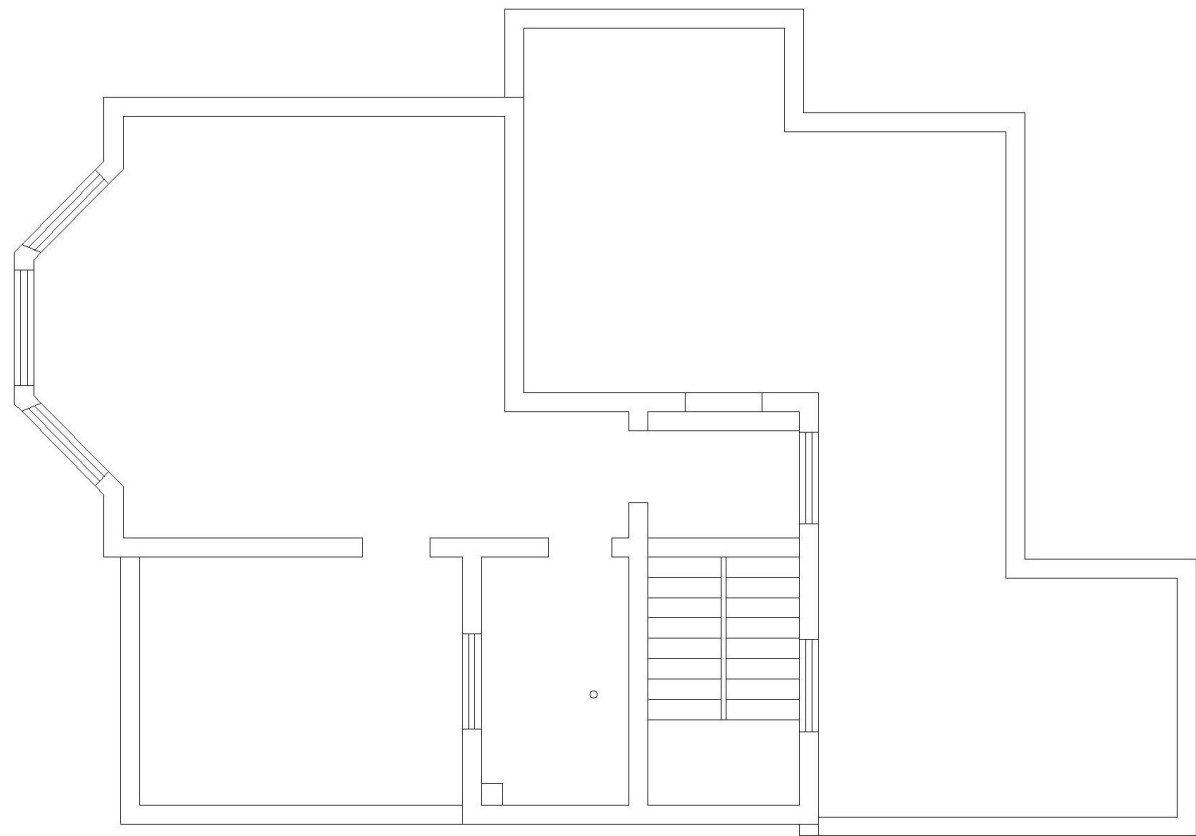

代表作简析

Representative work

原始
户型

罗小娟 / 主任设计师