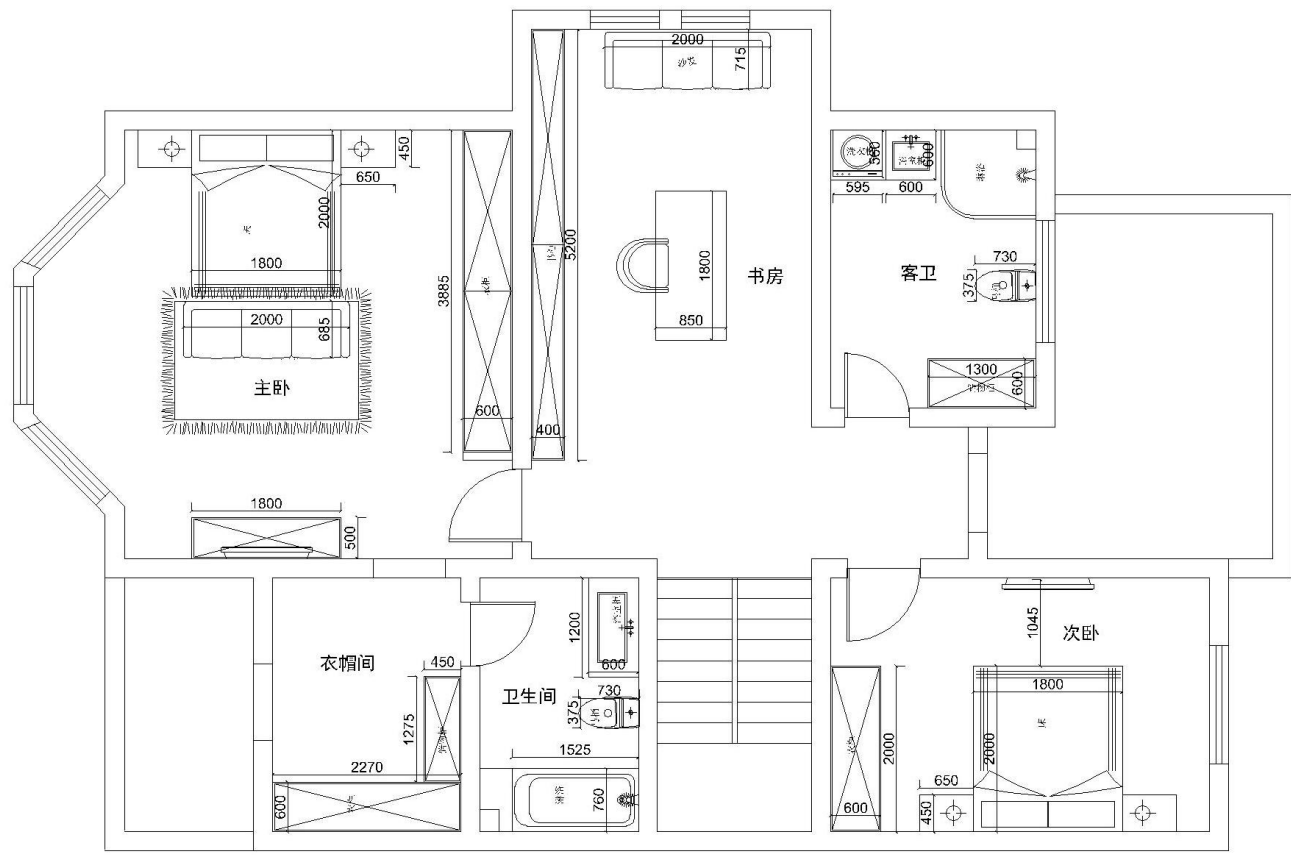

设计建议

Design Suggestions

平面布置

24Q	860	24Q		4675		23Q		3380		23Q		2470		23Q		1870	23Q
24Q	860	24Q		4675		23Q	710	830	265	830	745	23Q	2240	23Q	23Q	1870	23Q

230	3045	230	1080	230	1015	230	1855	230	5170	230	1015	230	985	230	985	230

230	1430	820	230	320	230	790	1475	860	230	985	230

240	860	240	1555	230	2270	230	1680	230	1880	230	4570	230
240	860	240	1555	230	2270	230	1910	230	1880	230	4570	230

14655