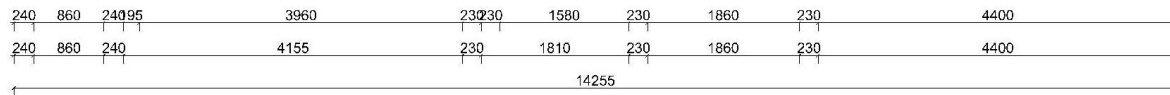

代表作简析

Representative work

原始
户型

罗小娟 / 主任设计师