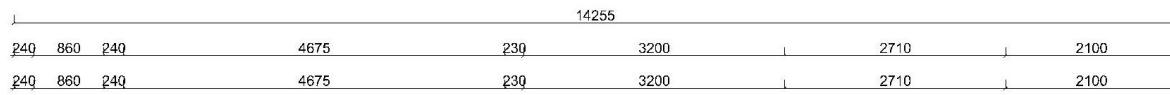

代表作简析

Representative work

原始
户型

罗小娟 / 主任设计师